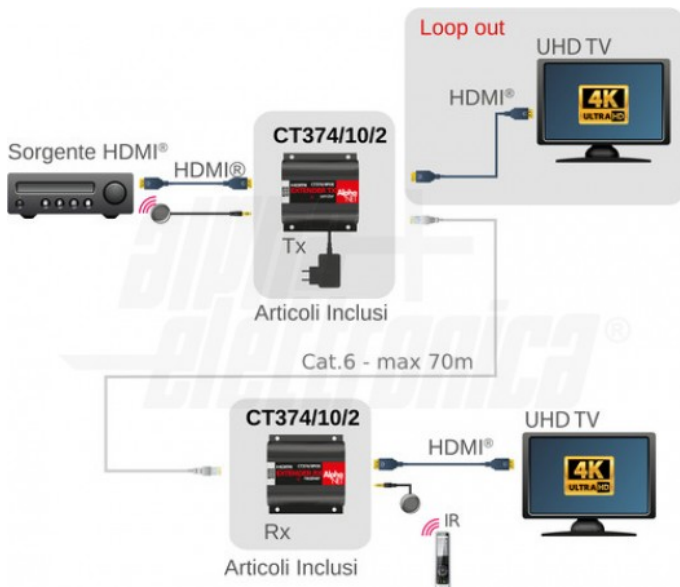

CT374/10/2

Extender HDMI 2.0 - 70m 4k@60Hz - IR - 3D - Loop Out - PoE - cavo Cat.5e/6 - compatibile HDR

Standard 1xCat. 5e/6 - HDMI® - 70m

Dati del Prodotto

Caratteristiche

Compatibile 3D:	si
Distanza Extender:	70 m
Profondità colore:	12 bit/canale
Tecnologia:	Standard 1xCat. 5e/6
Tipologia:	Trasmittitore+Ricevitore

Compatibile 4K	si
Funzioni aggiuntive	HDR, IR, Loop-Out, PoE
Risoluzione massima	4Kx2K@60Hz
Tipo Extender	HDMI®

Disegni Tecnici

Collegamento 1:1

Prestazioni cavo Cat.5/e - Cat.6

0m 10m 20m 30m 40m 50m 60m 70m 80m 90m 100m