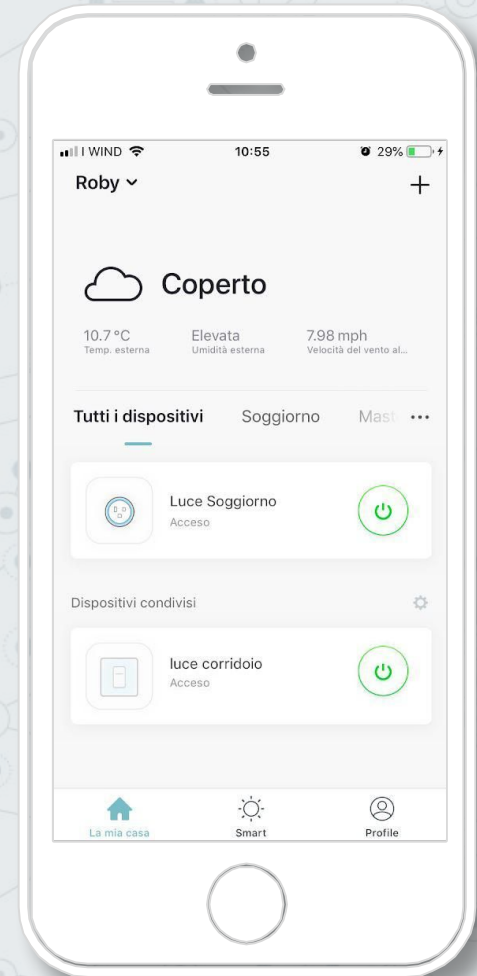

# Homcloud - L'App per tutta la famiglia

Trasforma la tua abitazione tradizionale in una intelligente e controlla i dispositivi con l'App di Homcloud, ovunque tu sia.

Condivisione rapida con altri membri della famiglia.

Timer e Programmi per pianificare l'accensione dispositivi.

Scenari e Automazioni per automatizzare la tua casa.

Gruppi di dispositivi per semplificare l'utilizzo.

Comandi vocali per velocizzare l'esperienza

**Spegni Presa TV ogni  
giorno dopo le ore 23.45.**

**Accendi Luce salotto  
tutti i giorni al tramonto.**

**Se piove, aumenta la  
luminosità luci ufficio.**

wi-fi

wi-fi

Smartphone o Tablet  
con App Homcloud

Router Wi-Fi esistente

Dispositivo Wi-Fi  
Homcloud