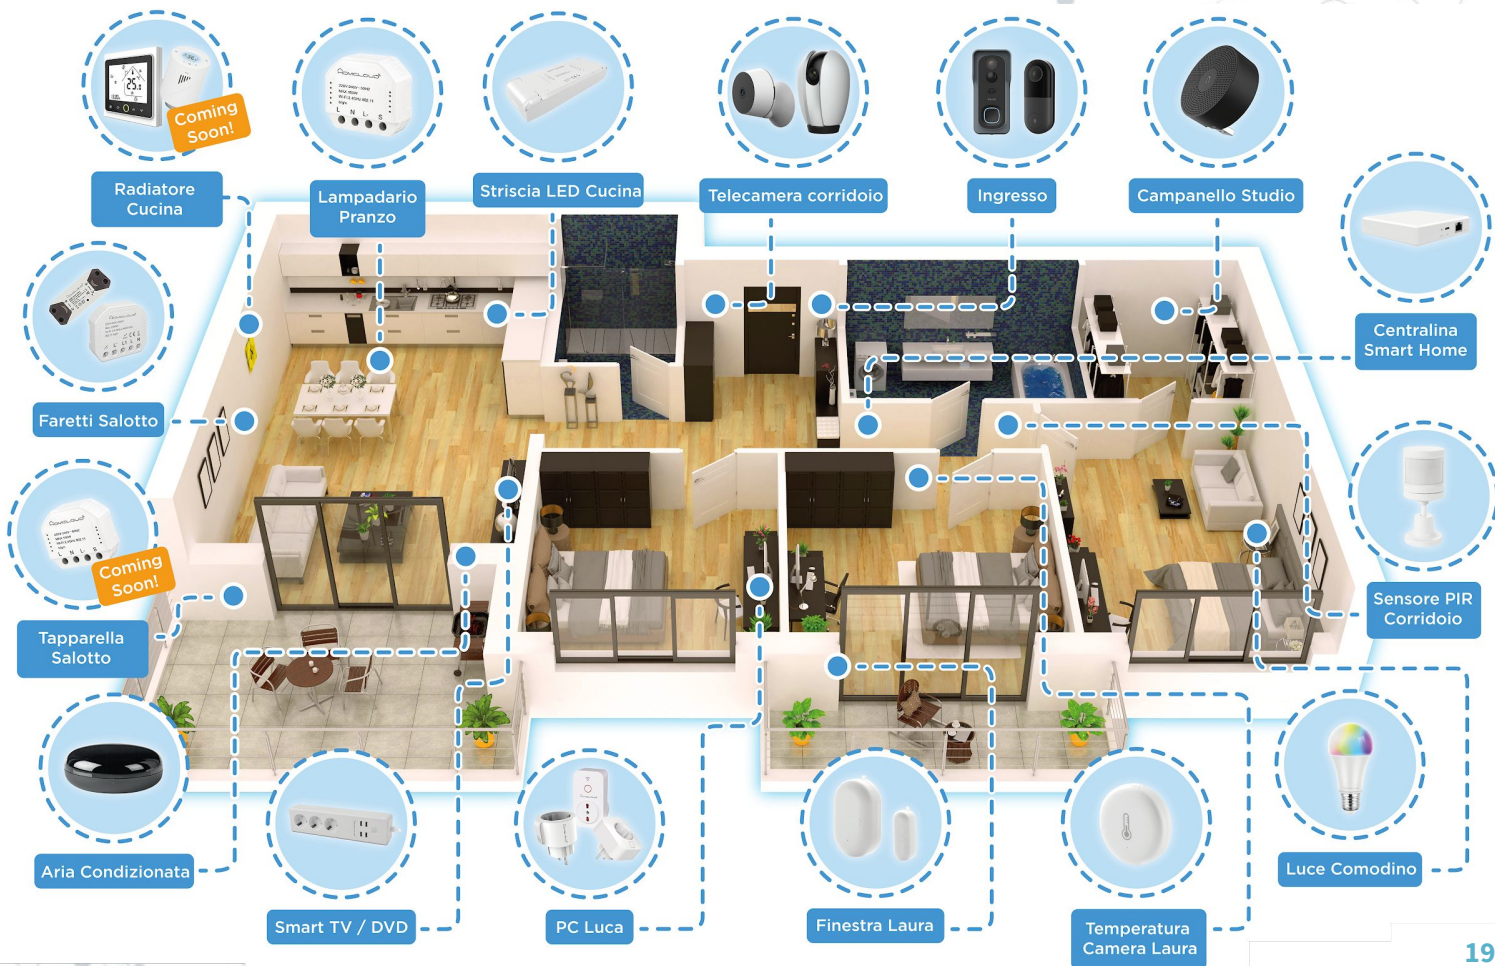

Moduli wi-fi a più canali per luci e tapparelle

Termostati wi-fi

Telecamere wi-fi per esterno

Ampliamento gamma luce

# La casa di Homcloud

# Homcloud - L'App per tutta la famiglia

Trasforma la tua abitazione tradizionale in una intelligente e controlla i dispositivi con l'App di Homcloud, ovunque tu sia.

Condivisione rapida con altri membri della famiglia.