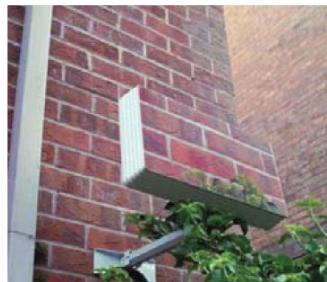

Design Moderno

Si integra meglio nel contesto domestico e migliora l'impatto ambientale, senza LNB visibile.

LNB dCSS per SKY

L'antenna satellitare piatta H21-dCSS integra un LNB a singola uscita 100% conforme alle specifiche SKY ITALIA per le installazioni multituner, sia in tecnologia SCR (4 tuner) che dCSS (fino a 16 tuner)

Attacchi Inclusi

Facilmente installabile in pochi minuti, in qualsiasi posto e col minimo ingombro!

LNB dCSS 16UB
4 SCR + 12 dCSS

Piccola e Discreta

Sostituisce una normale parabola da 75cm con ingombro fino a 16 volte inferiore a una parabola tradizionale con braccio e LNB. Potrai ora ricevere l'offerta completa e multituner dei maggiori operatori PAY TV, incluso SKY ITALIA

Antenna Flat già installata?

Nessun problema, se hai già un'antenna SelfSat H21 puoi sostituire il tuo LNB Twin, Quad o SCR con il modello dCSS, disponibile anche come solo LNB.

Nuova Antenna Satellitare piatta domestica *SelfSat H21D -dCSS*